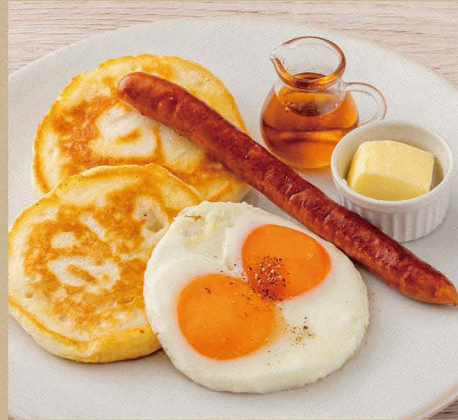

Pancake with Maple, Sausage & Egg

メープルソーセージエッグ
パンケーキ
990 (税込1089)