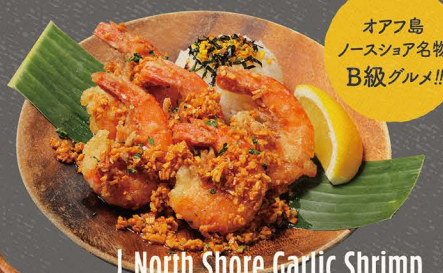

KONA Fritto with Shrimp & Mahi-Mahi
シュリンプ&マヒマヒの
KONAフリット
1280 (税込1408)

コナビールを衣に加えた
フィッシュ&チップス!

Tapas

Taste of Aloha
テイスト・オブ・アロハ
2780 (税込3058)

- Tuna & Sea Asparagus Poke マグロとシーアスパラガスのポキ
- North Shore Garlic Shrimp ノースショア・ガーリックシュリンプ
- MOCHIKO Fried Chicken モチコ・フライドチキン
- Ripe Tomato & Lime Poke 完熟トマトのライムポキ
- Hawaiian Salt Green Soybeans ハワイアンソルトエダマメ